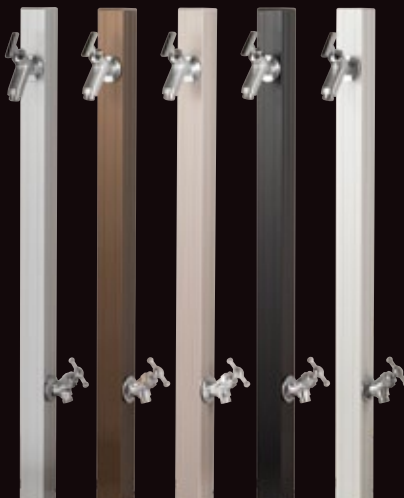

水栓柱アンティークブリックスシリーズ

ジラーレシリーズに
ストライプが
チャームな
新シリーズが登場

GIRARE
MOTIF
STRIPE

ジラーレモチーフストライプ

P196～

50m/mタイプの
スマートでモダンな
補助蛇口仕様の
新シリーズが登場

STAKE 50 ステイク50
P192～

アクアブルー アプリコット ペールグリーン