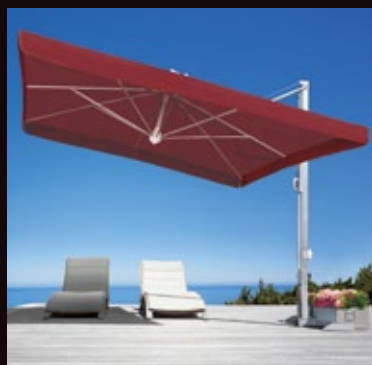

GARDEN STORE ROOM Cots

2タイプの取っ手から選べる、クラシカルなガーデン物置。P88～

ガーデン資材を再強化した商品シリーズ③

SHADE & PARASOL シリーズ

庭時間をより豊かにする
モダンデザインのパラソルシリーズ。

WINDOW 窓用オーニング
AWNINGS P102～

GARDEN ガーデンパラソル
PARASOL P100～

ガーデン資材を再強化した商品シリーズ④