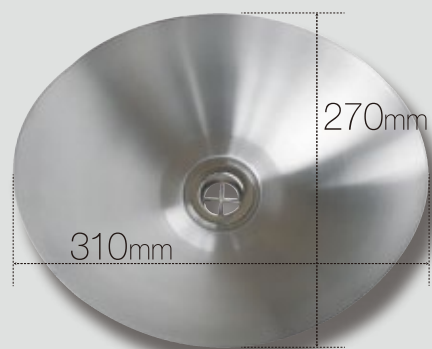

WATER BASIN 手洗鉢 P369