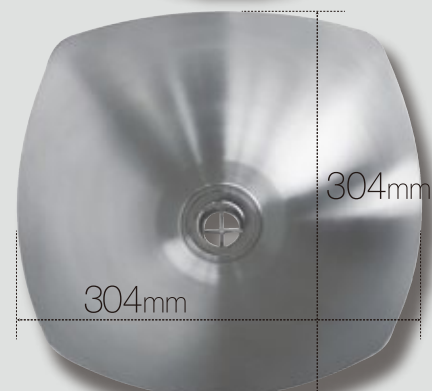

WATER BASIN 手洗鉢 P369