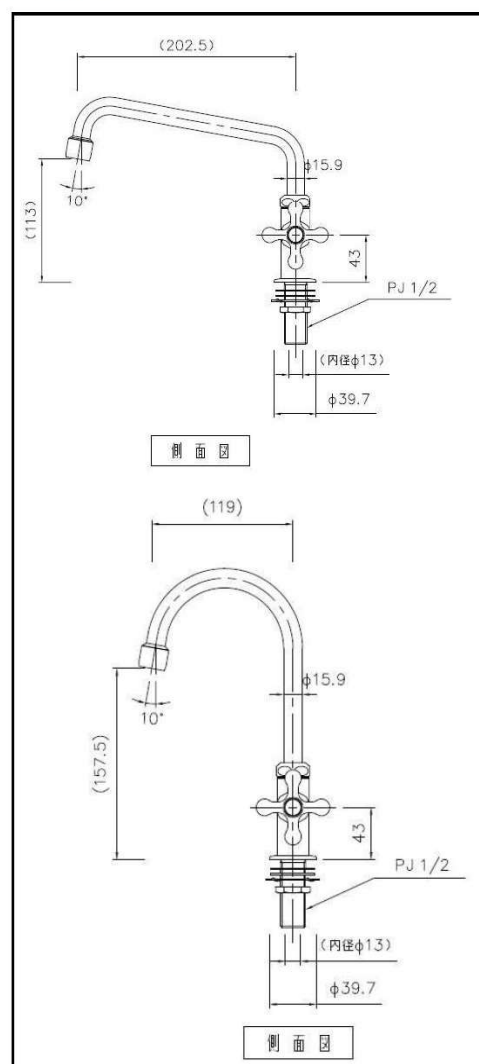

敬具

記

P.296、298掲載 水栓蛇口「スワンネック」、「ロングアーム」

■旧形状

■新形状

蛇口本体が円錐から円柱の形状へ変更になります。

以上

ご不明な点・詳細等につきましては弊社営業担当までお問合せください。