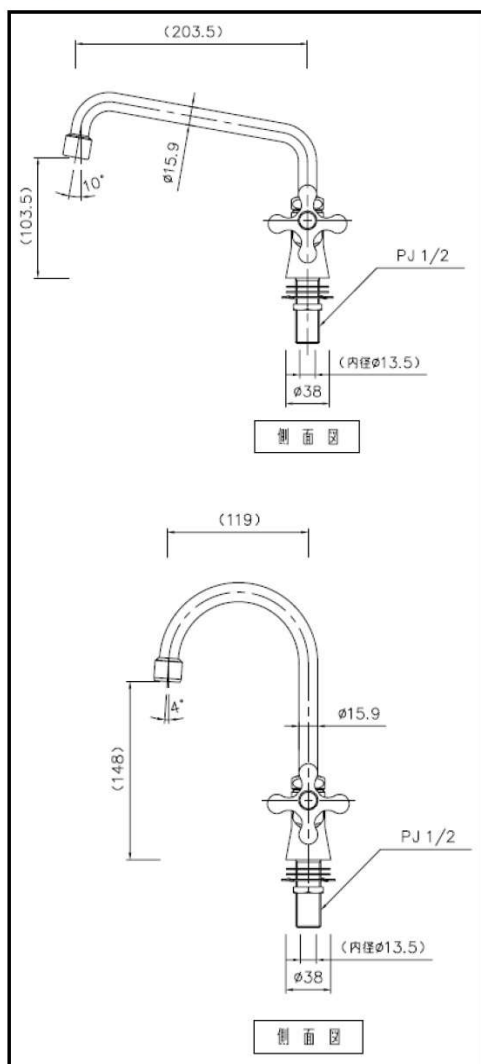

拝啓 貴社ますますご清祥のこととお喜び申し上げます。平素は格別のご高配を賜り、厚く御礼申し上げます。

さてILAND vol.14カタログ P. 296、298に掲載の水栓蛇口「スワンネック」及び「ロングアーム」について、下記内容で形状変更させていただくこととなりました。また形状変更に伴い商品コードも変更となります。

皆様にはご迷惑をお掛けし誠に申し訳ございません。何卒ご理解賜りますようお願い申し上げます。

敬具

記

P.296、298掲載 水栓蛇口「スワンネック」、「ロングアーム」

■旧形状

■新形状

蛇口本体が円錐から円柱の形状へ変更になります。

以上

ご不明な点・詳細等につきましては弊社営業担当までお問合せください。