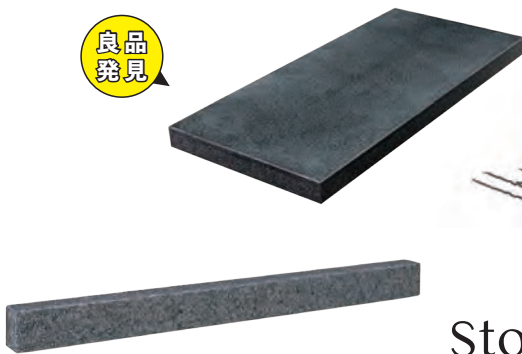

Sele Plate

マテリアル原点回帰として、石材を強化しました。

03

石材パーツオーダーシステム

P.46

欲しい石材が必要な分だけ買える
オーダーシステム。

石種、仕上げ、サイズを選んでオーダーできます。
上質な石材を高度な技術で加工してお届けします。
安心の国内加工だから、オーダーなのに短納期（14日）です。

良品
発見

ジーストネックス

P.50

天然石を薄く仕上げた新素材。軽量なので、これまでの石貼りではできない自由度の高い施工が可能です。天然石の持つ重厚な質感と石材そのままの色柄が新しい住空間を演出します。

ブラックスカラー

P.88

テクスチャーの違う黒石をご用意しました。ブラックと言ってもその質感や色味は様々で、景観の美しさをいっそう引き立て、天然素材ならではの小粋な演出をプラスします。

大谷石

P.136