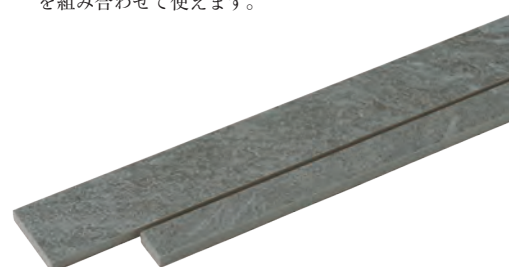

良品発見

リコレクション

P.214

レトロな雰囲気のお洒落なタイル。釉薬による光沢がヴィンテージ感を漂わせながらも高級感を感じさせます。

RG border

RG ボーダー

P.232

クォーツサイトのテクスチャーが壁面にアクセントを添えます。幅の違う2種類を組み合わせることができます。