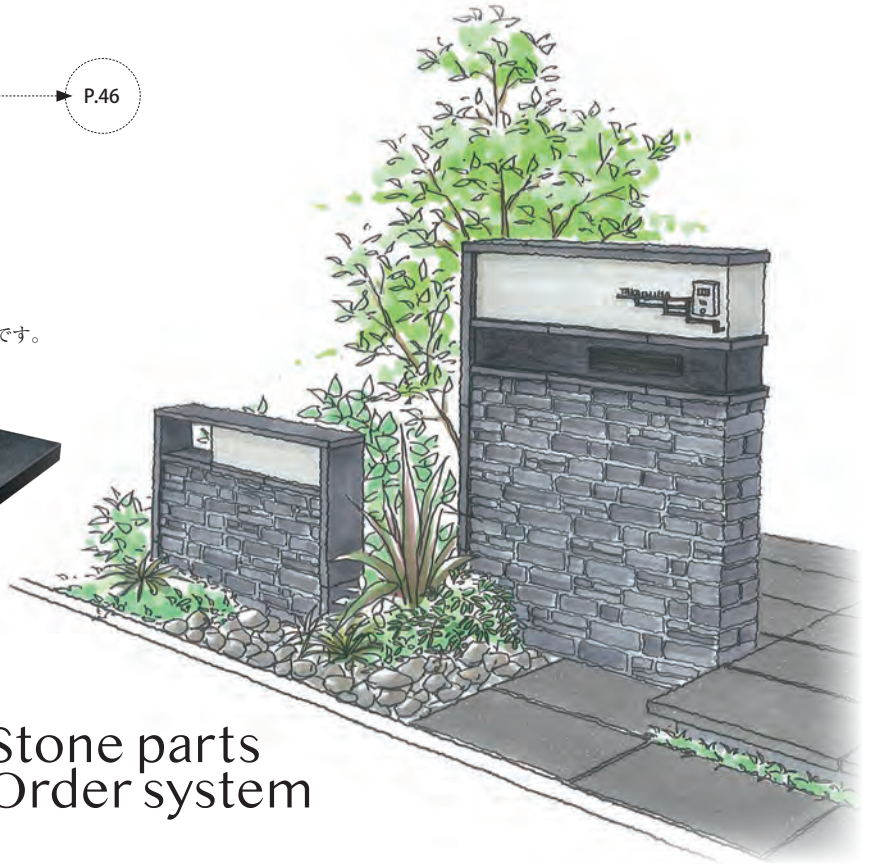

Stone parts
Order system