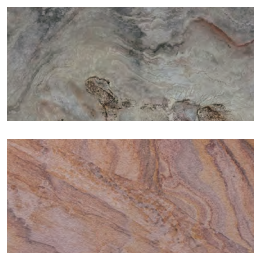

Stone parts
Order system

Irish Stoneer

アイリッシュ・ストーンナー

P.52

耐久性に優れた
美しい色目の貼り石。

外壁だけでなく内壁にも使用できる貼石。割肌のラフな風合いや自然のエッジが魅力的で、幅広い用途にも対応しているので施工の幅がグッと広がります。3色の人気カラーを取り揃えました。

輸入石材、日本石、ゴロタ石まで、ラインナップ追加。04

良品発見

ジーストネックス

P.50

天然石を薄く仕上げた新素材。軽量なので、これまでの石貼りではできない自由度の高い施工が可能です。天然石の持つ重厚な質感と石材そのままの色柄が新しい住空間を演出します。

ブラックスカラー

P.88

テクスチャーの違う黒石をご用意しました。ブラックと言ってもその質感や色味は様々で、景観の美しさをいっそう引き立て、天然素材ならではの小粋な演出をプラスします。

大谷石

P.136

良品発見

スクリーンブロックに新色「黒土」を追加。

淡い色合いが多かったスクリーンブロックに新色「黒土」が登場。黒と言っても自然の温かみを感じる赤墨色で、圧迫感がなく植栽とも馴染みやすいカラーです。ダークカラーの追加でますますファサードデザインの可能性が広がります。

セラミックスクリーン

P.294

コンクリートブロックや木製フェンスにはないデザイン性の高さで曲面のレイアウトにもフレキシブルに対応。人気のセラミックスクリーンの新色「黒土」はファサードをシックに演出します。