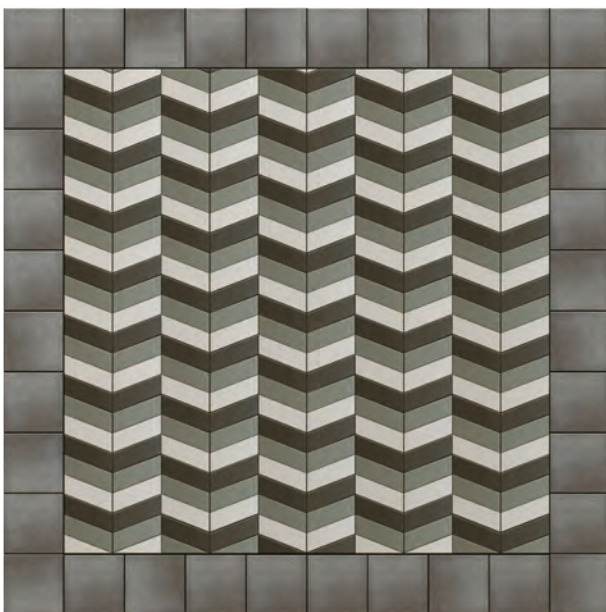

タイルデッキやテラスのデザインパターンをご提案。

06

タイルには汚れや腐食に強く、独自の高級感、豊富なデザインなどメリットが多くあります。お気に入りのタイルデッキを設置して日々の暮らしをより豊かなものにしませんか？オンリーワンのタイルの中からチョイスした6つのコーディネートをご提案しています。デザインや価格などに悩んだ際はぜひ、参考にしてください。

TILE Deck タイルデッキ・テラスのおすすめコーディネート

P.280

Coordinate 3

3色のタイルで構成したヘリンボーンの配色を落ち着いた黒いタイルで囲みました。

サイズ(mm)：3,003 × 3,003
(目地幅：つち 約7mm / リーフデザイン 約3mm)
合計参考価格：¥235,200 (切り物・予備含む)