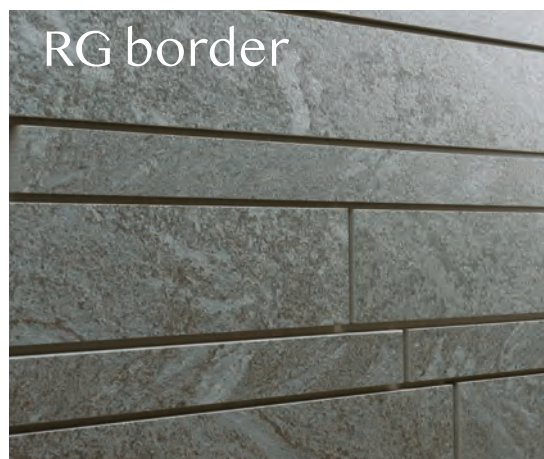

お洒落に使える、タイルラインナップ追加。

05

パステルリーフ

P.210

葉っぱをモチーフにしたカジュアルでナチュラルなタイル。淡いパステルカラーの8色を様々な組み合わせで自由な表現が可能です。

Pastel leaf

Coolist

クーリスト

P.212

深い色味を基調としたスクエアタイル。硬質なテクスチャー、素朴な風合いはカリフォルニア・ブルックリンなどのスタイルにぴったりです。

Recollection

良品発見

リコレクション

P.214

レトロな雰囲気のお洒落なタイル。釉薬による光沢がヴィンテージ感を漂わせながらも高級感を感じさせます。

RG border

RG ボーダー

P.232

クォーツサイトのテクスチャーが壁面にアクセントを添えます。幅の違う2種類を組み合わせることができます。