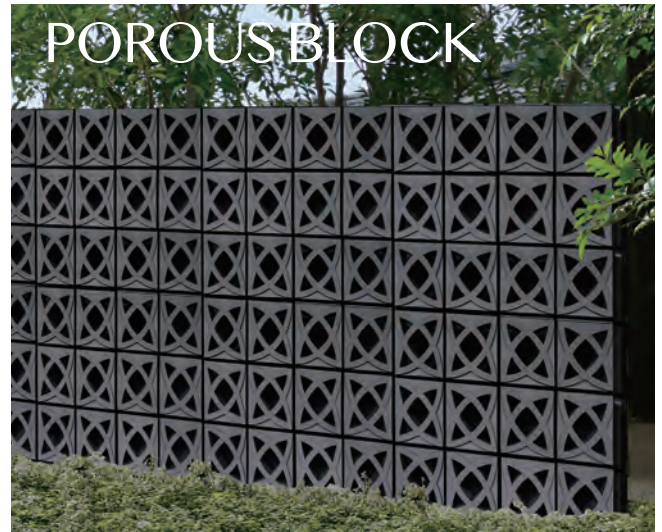

良品発見

スクリーンブロックに新色「黒土」を追加。

淡い色合いが多かったスクリーンブロックに新色「黒土」が登場。黒と言っても自然の温かみを感じる赤墨色で、圧迫感がなく植栽とも馴染みやすいカラーです。ダークカラーの追加でますますファサードデザインの可能性が広がります。

セラミックスクリーン

P.294

コンクリートブロックや木製フェンスにはないデザイン性の高さで曲面のレイアウトにもフレキシブルに対応。人気のセラミックスクリーンの新色「黒土」はファサードをシックに演出します。