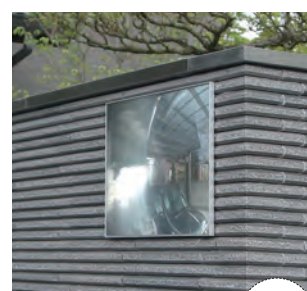

良品発見

ビリアン加工品

P.371

お住まいの雰囲気を損なわないお洒落な高耐久性天然木製。

● ミラー

ガレージミラー

P.377

FFミラー