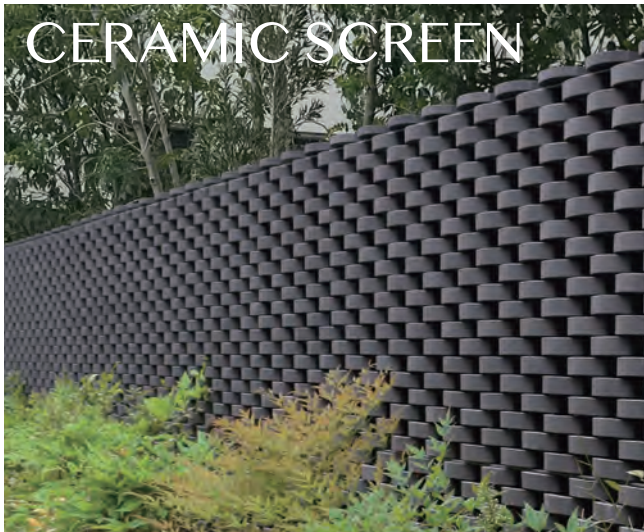

良品発見

スクリーンブロックに新色「黒土」を追加。

淡い色合いが多かったスクリーンブロックに新色「黒土」が登場。黒と言っても自然の温かみを感じる赤墨色で、圧迫感がなく植栽とも馴染みやすいカラーです。ダークカラーの追加でますますファサードデザインの可能性が広がります。

セラミックスクリーン

P.294

コンクリートブロックや木製フェンスにはないデザイン性の高さで曲面のレイアウトにもフレキシブルに対応。人気のセラミックスクリーンの新色「黒土」はファサードをシックに演出します。