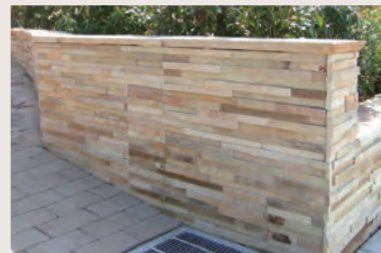

P.38

国産杉の間伐材を有効利用し、林業の活性化、健全な森林の維持、地球環境の保全等に繋がるサステナブルなHWP（伐採木材製品）です。

石材の用途をわかりやすいアイコン表示に。

P.78

STONE

積 つ 「積む」

擁壁や護岸などにみられる石を積み上げる工法。しっかりと組まれた石壁には堅牢な美しさを感じられます。

敷 し 「敷く」

庭や外構、駐車場、エントランス周辺などの地面に石を敷く工法。色や大きさ、形によって、雰囲気は大きく変わります。

貼 は 「貼る」

スライスし裏面をフラットに仕上げた石を貼り付けて仕上げる工法。パネルやシート状に加工したタイプを使えば施工も簡単です。

● 石材の種類

石畳 「石畳」
小さくカットした舗装用石材。

乱形石 「乱形石」
様々な大きさ・形をした自然石。

大判石 「大判石」
標準のサイズよりも大きな石材。