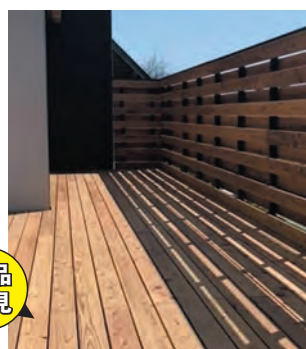

屋久島地杉

P.30

世界遺産の島、屋久島で育つ高い耐候性を誇る、屋久島地杉。

屋久島地杉の特徴は、油分の多さとそれに伴う耐久性、耐候性の高さです。デッキ材はこの特徴が最も有効に発揮されます。地杉の芯材のみを乾燥させ再割した、今までの杉・防腐処理材とは一線を画したエクステリア用材です。