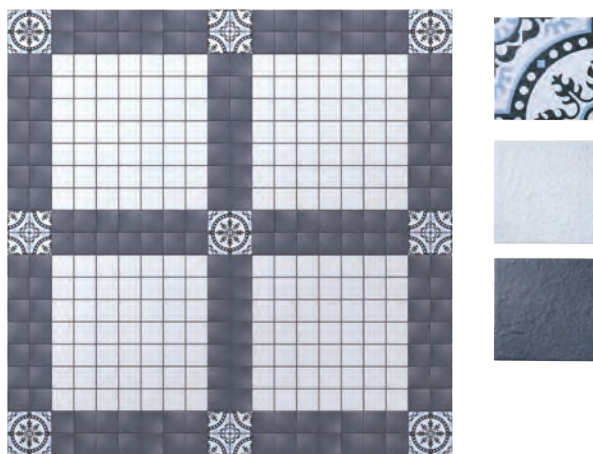

こだわりのガレージプランもご紹介しています。

Built-in Garage Plan

Universal Garage Plan

おすすめ

タイルデザインパターン

テラス・デッキにぴったりのコーディネート

新商品を使ったパターンもご紹介しています。

レンジサーフ・オキシデント