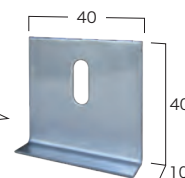

落ち着いた色味の大判タイルを3種類追加しました。いずれもアンチスリップでお庭やアプローチの床面にぴったりです。「プログレ」と「ラミナ」は20mm厚で車の乗り入れもOKです。「ゲール」は、受け金具を使えば壁面への取付けも可能です。

壁面用受け金具をご用意しています。