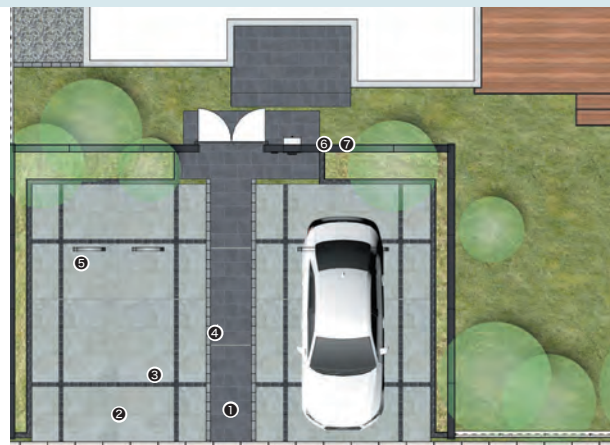

厚みと強度があり、車の乗り入れ可能なタイルを使用した、駐車場のタイルデザインパターンをご提案しています。車の台数や駐車場とお家の位置関係、そこに住む家族の日常を考えながらプランニングしました。