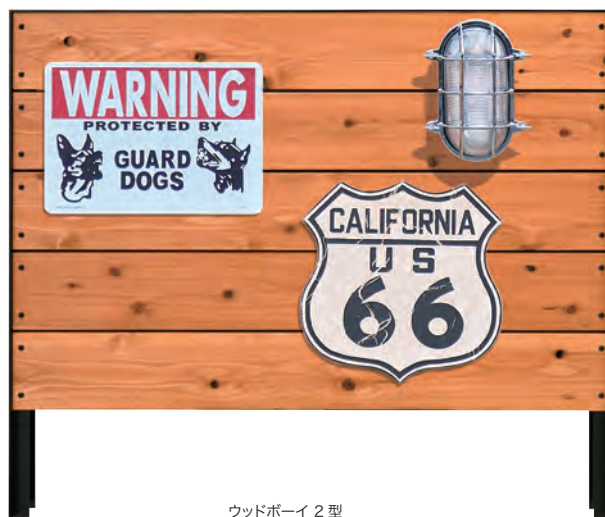

Function Wall

WOOD BOY

ウッドボーイ ▶ P.186

オークカラーのウッド部は耐候性に優れたエコアコルウッド。天然木だから DIY で自分なりにアレンジするのも簡単。穴をあけてアメリカンなサインも付けちゃえ！ 徐々に変化していく風合いも楽しんで！

※ 照明、表札、ポスト、インターホン、看板は商品に含まれておりません。

ウッドボーイ 2 型

ALUMINUM FUNCTION ECLAIR