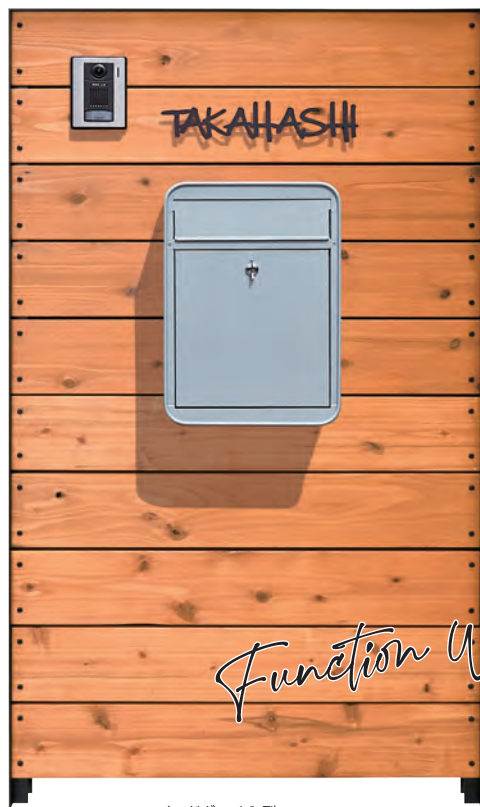

コール ▶ P.70

ファサードに立体感と抜け感を演出する、フレームデザインの機能門柱。typeBに新たに大容量宅配ボックス付きが登場しました。

SIMPLE FRAME

シンプルフレーム 門扉ユニット ▶ P.172

大人気のシンプルフレームの抜け感とデザインはそのままに、大容量の宅配ボックスを組み込んだtypeDが登場しました。

New ファサードアイテムの充実

大人の遊び心で楽しくウォールアレンジ！

ウッドボーイ 1 型

Function Wall

WOOD BOY

ウッドボーイ ▶ P.186

オークカラーのウッド部は耐候性に優れたエコアコルウッド。天然木だから DIY で自分なりにアレンジするのも簡単。穴をあけてアメリカンなサインも付けちゃえ！ 徐々に変化していく風合いも楽しんで！

※ 照明、表札、ポスト、インターホン、看板は商品に含まれておりません。

ウッドボーイ 2 型

ALUMINUM FUNCTION ECLAIR