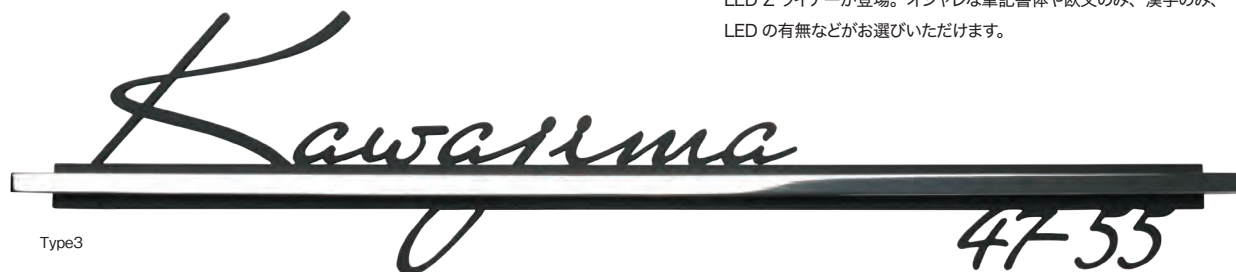

予めベース部を取り付けておくことで、お引き渡し後でもサインの取り付けが簡単です。ネーム部分の取り外しが可能なので、交換やお掃除が簡単にできます。

LED Z Liner

LED Z ライナー ▶ P.757

バー下に番地をつけた LED Z ライナー。

人気のバックライト表札 LED ライナーシリーズのバー下に番地をつけた LED Z ライナーが登場。オシャレな筆記書体や欧文のみ、漢字のみ、LEDの有無などがお選びいただけます。